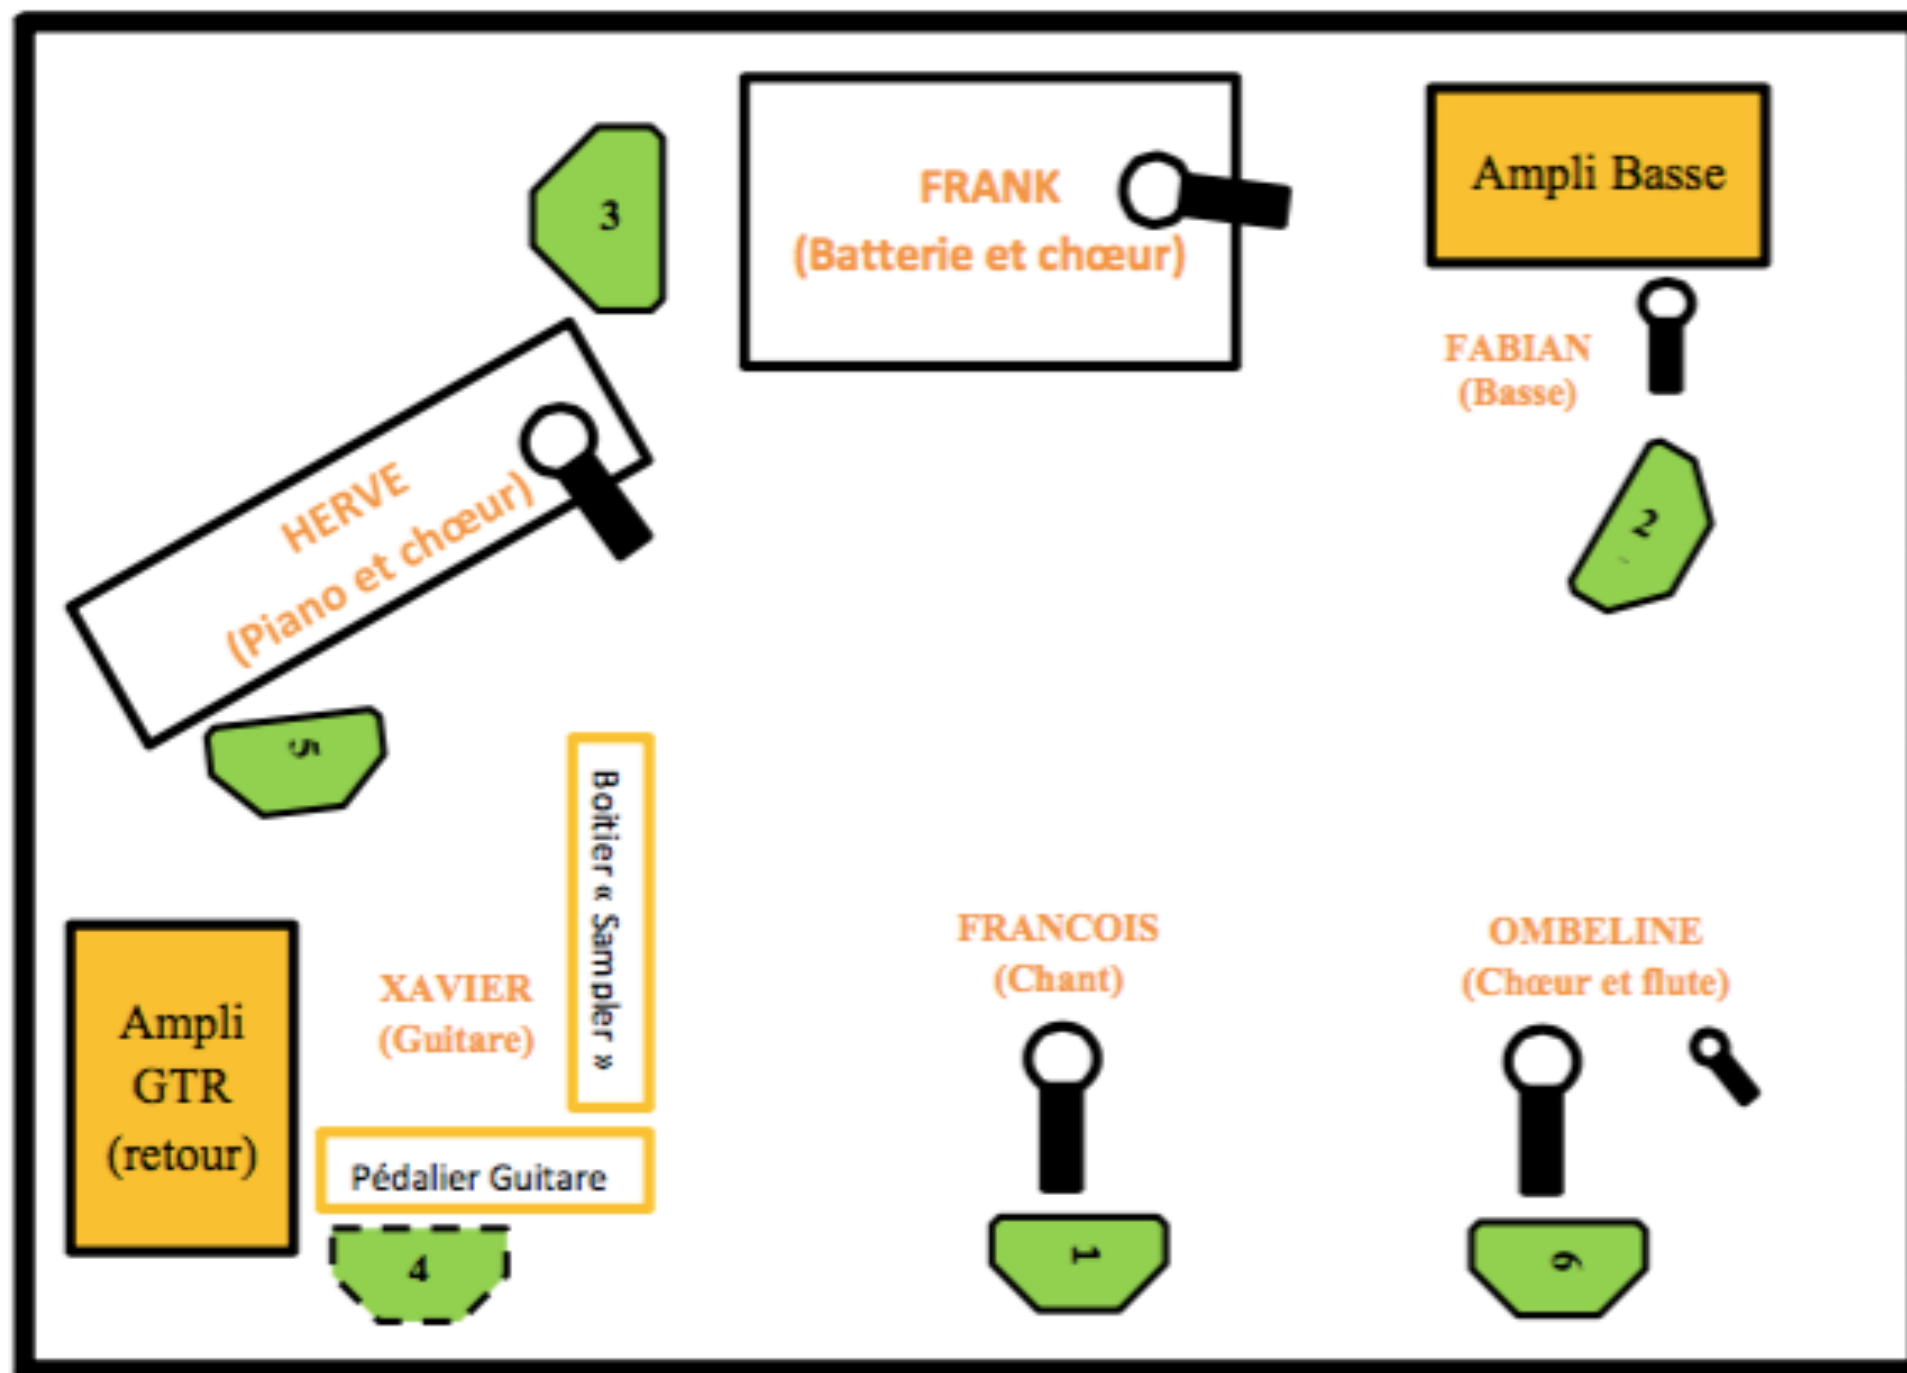

FICHE TECHNIQUE

Voie	Instruments	Remarques	Micro / Matériel nécessaire
1	Guitare	Pédalier simulateur d'ampli Branchement direct sur console en XLR + Ampli guitare utilisé comme retour sur scène s'il n'y a pas de retour dédié	Entrée XLR
2&3	Piano	Sortie jack 6.35 stéréo (à utiliser si possible, sortie mono possible). Branchement directement sur la console (jack ou DI)	Entrée Jack 6.35 stéréo ou DI
4	Sampler	Sortie Jack 6.35 mono	Entrée Jack 6.35 mono ou DI
6	Basse	Ampli basse nécessite d'être repiqué	Nécessite un SM57 (ou équivalent) pour le repiquage
7	Flûte	Micro-pince XLR flûte	Entrée XLR
8	Voix	Chanteur	SM58
9	Voix	Chœur Ombeline	SM58
10	Voix	Chœur Hervé (pour 1 chanson)	SM58
11	Voix	Chœur Frank	SM58
12	Batterie	Grosse caisse	Kit micros batterie nécessaire (minimum Kick, Snare, Overheads)
13		Caisse claire	
14		Ride	
15		Crash 1	
16		Crash 2	
17		Charley	
18		Tom 1	
19		Tom 2	
20		Tom 3	

Nous avons:

- Instruments (guitare, piano, basse, flûte, batterie)
- Ampli guitare (peut faire office de retour guitare), pédale guitare, ampli basse, sampler

Nous n'avons pas:

- Micros, pieds de micro, DI, retours, câbles, table, facades.

PLAN DE SCÈNE

Légende :

Retour

Micros
(SM57 /
SM58)